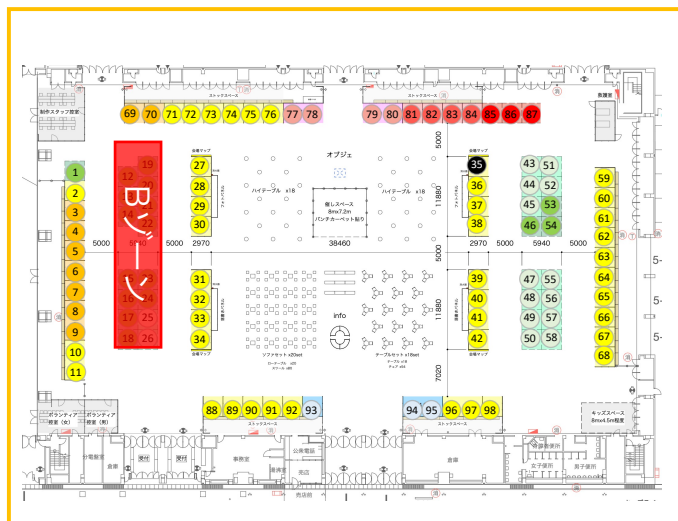

③落書きパネル

④落書きパネル

⑤プレゼントブース

⑥公式グッズショップ

⑦総合案内所

⑧学長銅像

⑨救護室

⑩キッズスペース

出店情報

ブースレイアウト

記号	ブースナンバー	内容
●	93	プレゼントブース
●	94-95	公式グッズ
●	77-80	キッチンカー/飲食
●	81-84	ブースあり/飲食
●	85-87	ブース無し/飲食
●	3-9/69-70	ブースあり/販売あり
●	2/10-11/27-42/59-68/71-76/88-92/96-98	ブースあり/販売無し
●	1/12-22/46/53-54	ブース無し/販売あり
●	25-26/43-45/47-52/55-58	ブース無し/販売無し

出店者情報

【Aゾーン】

ブースナンバー：No.1～No.11

No.	ユーザー	タイトル	内容
1	さいふおん	リベ大生の知らないハンドメイド作家の世界【展示販売会】	ハンドメイド部から集結した6名のオリジナル雑貨&服を販売！作家の世界観×貴方の好きで作るオーダーメイドも承ります。
2	さいふおん	リベシティのハンドメイド作家大集合【パネル展示会】	総勢40名のハンドメイド作家が勢揃い！フェスだけの特別展示会。お気に入りの作品や事業のヒントがきっと見つかります。
3	ぴかいち/LINEのプロ@フェス1期生	LINE公式アカウント セミナー & 個別コンサルブース	【LINEのプロが優しくアドバイス】LINE公式アカウントの活用セミナーと個別相談ができるブースです♪^^
4	きゃず～建築家 & アーティスト	流しの一級建築士 無料相談所	建築一筋23年の一級建築士に無料でデザインの相談が出来ます！マイホームはもちろん、オフィス、家具、宇宙空間もOK！
5	瑳織	リベフェスふらっと 似顔絵コーナー	リベフェスふらっと 似顔絵コーナー
6	あや@口口カデザイン	からだに投資！	【姿勢診断・マッサージ】カイロ・東洋医学の知識を持つ体のプロ2人が共同出店！アクリルを使ったハンドメイド販売も！
7	ぼんたろう	せどりの窓口	せどりに関する質問を何でもお受けしています！初歩的な質問から、外注化や次の事業拡大など、幅広くアドバイス可能です！
8 9	ヨンサン	個性診断とSFで ルイダの酒場出張所	ストレンクスファインダー×個性診断による『ルイダの酒場』へようこそ！お互いを理解して一緒に歩める仲間を探してね！
10 11	もりみ	『稼ぐ力に直結！！第一印象を良くする写真×プロフ添削』～お役立ち！カメラ・メイク講座もあるよ～	【リベフェス限定無料企画】プロフィールで損してませんか？美容のプロとカメラマンの力で印象UP！案件獲得をお手伝い！

出店者情報

【Bゾーン】

ブースナンバー：No.12～No.26

No.	ユーザー	タイトル	内容
12	かーむら	【拡大出張】かーむらんど	モニター付きの拡大鏡で遊べるサービスを提供する有料スペースです。民間療法マッサージとのコラボもお楽しみください。
13	ふぉあみい	金融リテラシーマンガ同人誌+グッズ販売	「リボ払い」「価値観マップ」を題材に48ページのマンガを描きました。立ち読みも大歓迎です。是非読んでみてください。
14	アーツプロデュース	イタリアのガラスを使ってアクセサリーを作ろう	イタリアの貴重なガラスが使い放題でお子様から大人までお気軽に10分程で可愛いヘアゴムやキーホルダーが作れます！
15	maokico	maokico▲ ベビー服とママ服のお店	maokico▲ ベビー服とママ服のお店
16	Hiro	最高の自己資本！ 究極の身体づくり	健康は生きる上で最も大切です。正しい情報・思考方法などを提供し、生活の質を上げるサポートをさせていただきます。
17	占いカメラマンたちばなゆうき	【幸せへのお手伝い！】 手相・タロット占いと「こどもフリーマーケット」	【鑑定歴18年】お任せください！占いが初めての方歓迎。/我が子に家庭の不用品がお金にかわると教えたい。無料配布有。
18	ゆゆ	ハンドメイドアクセサリー	身につけると、見た目も心も華やぐようなアクセサリーの販売。一部セレクトアイテム&メンズアクセサリーもごぞいます。