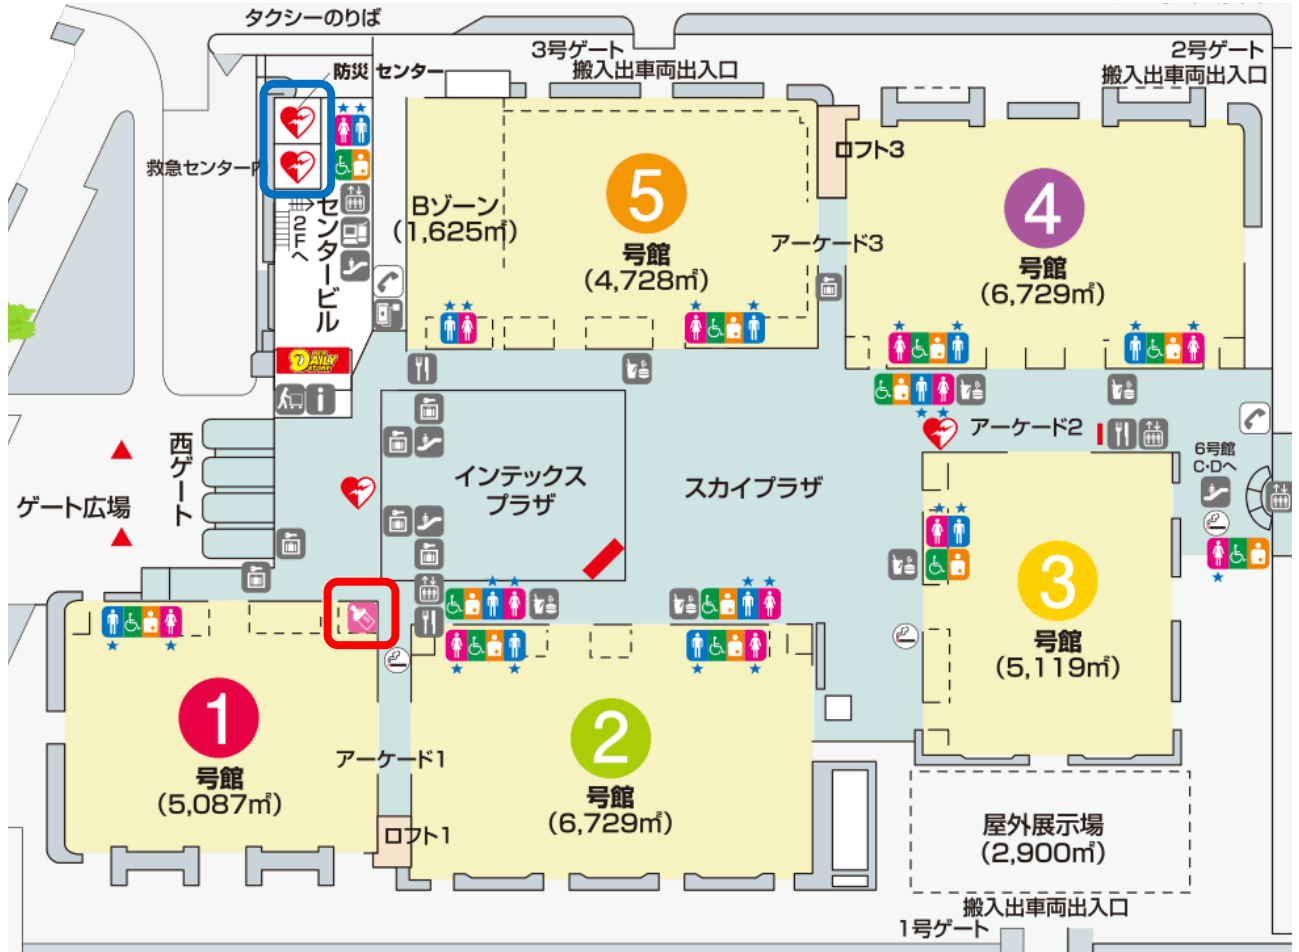

会場の共有施設

■ 会場マップ

- | | | | |
|---|----------------------|--|-----------------|
| トイレ | ニューヤマザキデイリーストア (ATM) | インフォメーションセンター
会場・交通案内、車椅子の貸出 | インテックスビジョン |
| トイレ(車椅子対応) | レストラン | 宅配便 | 小型ビジョン |
| 多目的トイレ
車イス・オストメイト
フィッティングボード、ベビーシート | フードショップ | ビジネスセンター
パソコン、インターネット、コピー、FAXサービスなど | デジタルサイネージ |
| ベビールーム | コインロッカー | 携帯充電器 | 自動体外式除細動器 (AED) |
| ベビーシート設置 | エレベーター | 公衆電話(国際通話可) | 救護所 |
| ベビーチェア設置 | エスカレーター | | |

■ ベビールーム

■ インテックス内救急センター

会場レイアウト

■ インテックス大阪レイアウト

■ 会場内レイアウト

会場レイアウト

①フォトパネル

②フォトパネル

③落書きパネル

④落書きパネル

⑤プレゼントブース

⑥公式グッズショップ

⑦総合案内所

⑧学長銅像

⑨救護室

⑩キッズスペース