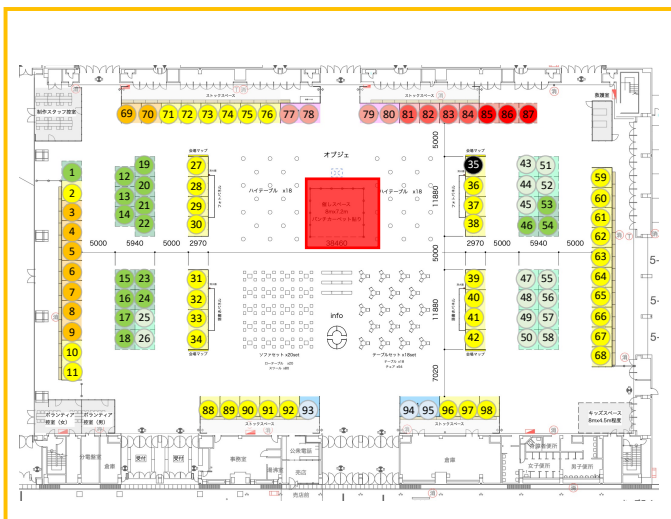

中央ステージ出演者情報

ユーザー	ステージタイトル	内容
ゆう@アパレルせどり	リベ大わらしべプレゼント	リベ大わらしべで交換した商品をプレゼントします。皆さまお集まり下さい！
きゃず〜 建築家 🏠 & アーティスト 🎨	ある夫婦達と天才建築家の物語	ある夫婦達と天才建築家の物語
megumi	脱毛体験会 正しいサロンの選び方	脱毛体験会 正しいサロンの選び方
ヨンサン	個性診断とSF大抽選会 ✨	個性診断とSF大抽選会 ✨
動物占いゆこ	ゆこの公開鑑定会withなっちょ	【公開鑑定会】生年月日でわかるく性格や傾向>を元に、リベシティ生の人間関係のお悩み解決します！
ハッピーラボ@ポジティブ部&エヴァ	Real Saradio	ついにReal開催へ！超豪華ゲストをお招きし『強み』を届けるライブラジオ企画！