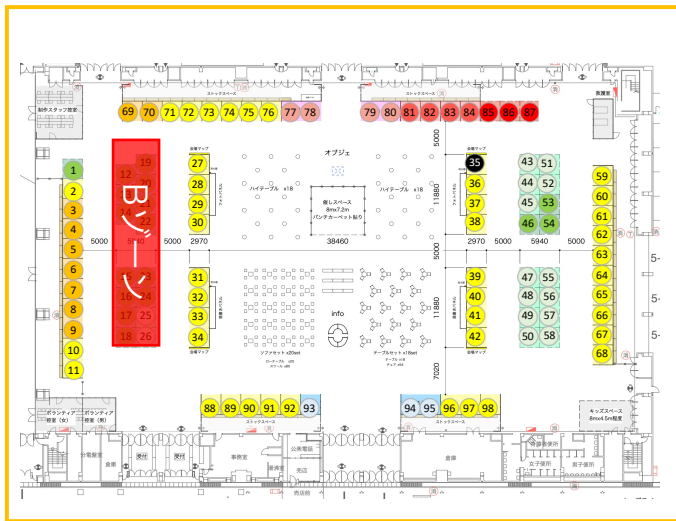

出店者情報

【Bゾーン】

ブースナンバー：No.12～No.26

No.	ユーザー	タイトル	内容
19	jin	ふくとからだ	身体に優しい服や日用品の販売をいたします！
20	みさ	さらしおんぶ無料体験 & 染め小物販売会	おんぶ、抱っこ、救急、防災、さらし1本で全年齢の子どもを守る防災の知恵を伝授。5色染めハンカチやワークショップも♪
21	オイカワ	1日目：体感あるのみ！ しずかさろん 2日目：痛いけど超スッキリ！ オイカワ式施術/はじめよう！ Canva！	施術家揃い踏み！1日目はSHIZUKA、2日目はオイカワが担当します。たなよしによるCanva体験講座もあるよ！
22	3waraji	人生の3分1を快適に	人生の3分1を快適に
23	だる	複業と半自給自足の ワクワク人生 ～リベ大農場的暮らし～	自給自足生活の話を聞いてリベ大農場の暮らしを妄想しませんか？鹿の写真展示やペットフード・ハンドメイド素材販売もアリ
24	Jll	バーナーワークで作った ガラスのアクセサリー	宇宙の表現を中心とした軽くて丈夫なガラスのアクセサリーを販売します。購入者には自分好みの紐編みも体験して頂けます。
25	テナベ	『築古戸建不動産限定相談所』	『築古戸建不動産限定相談所』
26	つばさ	アナログゲームで遊ぼう 【子供も大人も】	すざろく、トランプ等で遊び、学び、楽しむ所です。1時間単位の予約制と自由時間も有ります。突発ボランティアも募集中！