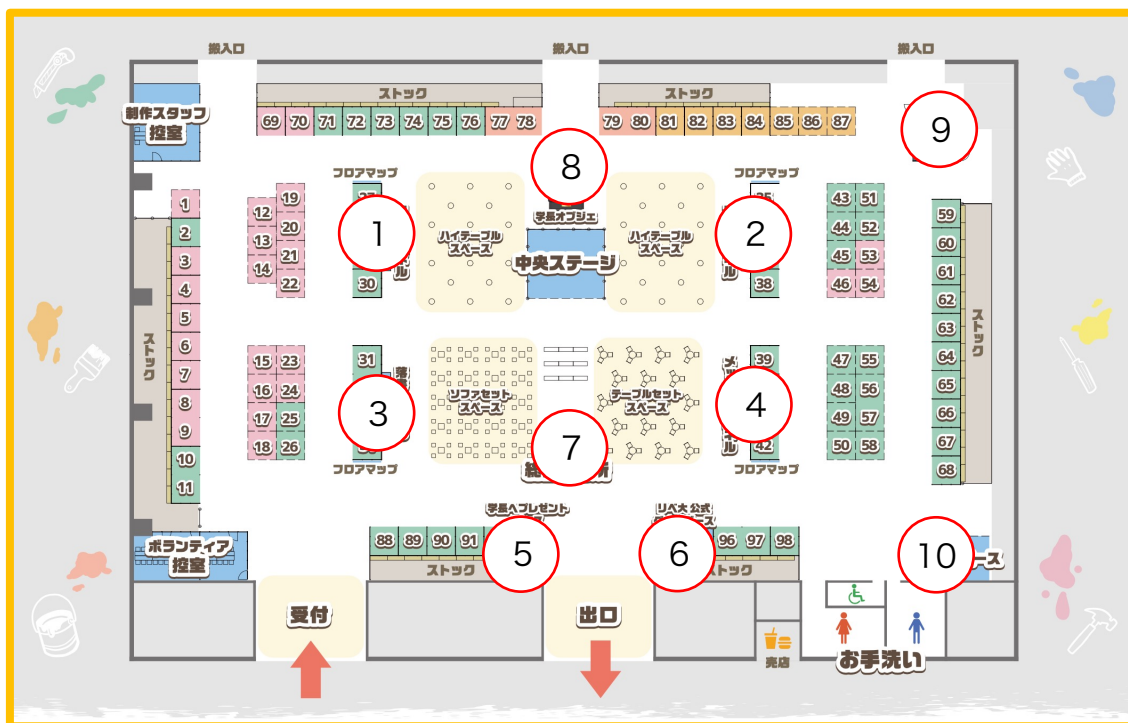

会場の共有施設

■ 会場マップ

- | | | | |
|---|----------------------|--|-----------------|
| トイレ | ニューヤマザキデイリーストア (ATM) | インフォメーションセンター
会場・交通案内、車椅子の貸出 | インテックスビジョン |
| トイレ(車椅子対応) | レストラン | 宅配便 | 小型ビジョン |
| 多目的トイレ
車イス・オストメイト
フィッティングボード、ベビーシート | フードショップ | ビジネスセンター
パソコン、インターネット、コピー、FAXサービスなど | デジタルサイネージ |
| ベビールーム | コインロッカー | 携帯充電器 | 自動体外式除細動器 (AED) |
| ベビーシート設置 | エレベーター | 公衆電話(国際通話可) | 救護所 |
| ベビーチェア設置 | エスカレーター | | |

■ ベビールーム

■ インテックス内救急センター

会場レイアウト

■ インテックス大阪レイアウト

■ 会場内レイアウト

会場レイアウト

①フォトパネル

②フォトパネル

③落書きパネル

④落書きパネル

⑤プレゼントブース

⑥公式グッズショップ

⑦総合案内所

⑧学長銅像

⑨救護室

⑩キッズスペース

出店情報

ブースレイアウト

記号	ブースナンバー	内容
●	93	プレゼントブース
●	94-95	公式グッズ
●	77-80	キッチンカー/飲食
●	81-84	ブースあり/飲食
●	85-87	ブース無し/飲食
●	3-9/69-70	ブースあり/販売あり
●	2/10-11/27-42/59-68/71-76/88-92/96-98	ブースあり/販売無し
●	1/12-22/46/53-54	ブース無し/販売あり
●	25-26/43-45/47-52/55-58	ブース無し/販売無し