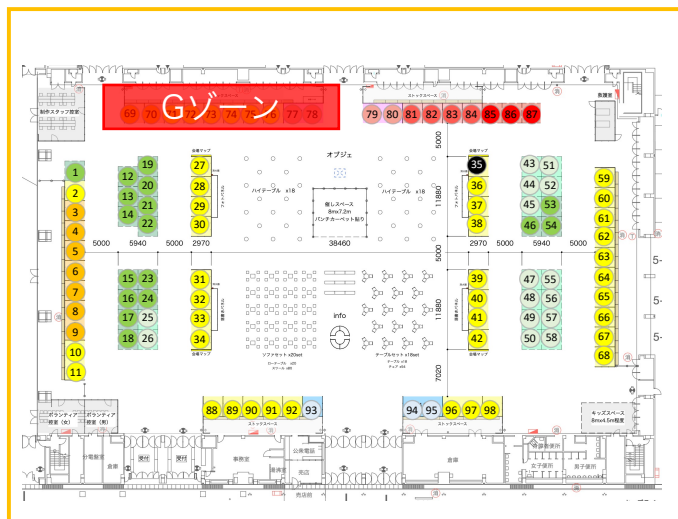

出店者情報

【Fゾーン】

ブースナンバー：No.59～ No.68

No.	ユーザー	タイトル	内容
59	ふくぞう@新大阪人	稼ぐ力向上委員会 「無料副業相談」	副業の実践者が無料相談に応じます！月収70万円せどりのプロ、元テックキャン○の先生、失敗しない副業コンサル他。
60	CJ社長@人生逆転芸人	詐欺師に騙されて背負った借金680万を返済して人生逆転、しかしそこから仮想通貨のハッキングなどで約2000万を失い再度転落、現在メディア運営と不動産で再起を図るプチインフルエンサーがスマブラしながら借金持ちの深刻な悩みにアドバイスするブース	詐欺師に騙されて背負った借金680万を返済して人生逆転、しかしそこから仮想通貨のハッキングなどで約2000万を失い再度転落、現在メディア運営と不動産で再起を図るプチインフルエンサーがスマブラしながら借金持ちの深刻な悩みにアドバイスするブース
61	大河内 薫@税理士	大河内とマイルの税金相談 @リベ大フェス	大河内とマイルの税金相談 @リベ大フェス
62	Fuuuumix (ふみ)	Fuuuumix (ふみ) の イラスト・インスタグラム相談	Fuuuumix (ふみ) の イラスト・インスタグラム相談
63	いちごプラン	「食と農」の おしゃべりコーナー	食または農に関することで、個別にタイムバケットを発表してもらい意見交換。(農業始めたい方の相談対応もするかも)
64	さかもとみほ	【初心者向け】大阪のおばちゃんでもできた！月間50万PVをキープするブログタイトルの付け方～読んでもらえなければ、はじまらない～	【ブログで伸び悩んでいる人向けの講義とワークショップ】講義11時・14時。ワークショップ12時・15時(予約優先)

出店者情報

【Fゾーン】

ブースナンバー：No.59～ No.68

No.	ユーザー	タイトル	内容
65	meg	megのダイエットお悩み相談所	気軽にダイエット相談&きっかけづくり 「大丈夫 痩せられる」きっとそう思えます (@痩せにくい病気でも-14kg達成)
66	クレト	転職の価値観相談会	転職やキャリアで悩めるすべての人、必見！2日間に渡り、転職サポートセミナーと、個別相談会を実施いたします。
67	ストーム	転職 & 独立開業応援！ アドバイザー マッチングコーナー	転職や独立開業を希望するリベ大生を応援！会場内にあるアドバイザーに相談できる場を提供します。
68	ヤマユ	Webライティングをがんばる 先輩に、相談できるブース	ブログ・ライティングの悩みを現役ライターに相談しませんか？😊 フェス1ゆるい気軽に話せるブースです👏👏

出店者情報

【Gゾーン】

ブースナンバー：No.69～ No.78

No.	ユーザー	タイトル	内容
69	遊び心	イラストコラボ展	イラストレーターが集結し、学長ファンアートやオリジナル作品を大公開！ワークショップやオリジナルグッズの販売も！
70	ブランドじぇいそん	ブランドじぇいそんブース	ドローンを使ってアクセサリーの釣り体験！ブランド即売会！
71	ドローンおかだ	まずはチャレンジ！ドローン釣り堀体験	身近になったドローン「興味はあるけど難しい？」「なんだかルールがあるらしい？」まずは触れてみて楽しんでください！
72	Pisa	リベ大ミュージックステーション	ギター、ヴァイオリン、三味線、サンプラーの体験、DTM相談を行います！音楽が好きな方も初心者の方も大歓迎です😊
73	たくFIRE@不動産総合コンサルタント	リベシティ大家の会 不動産無料相談会	不動産無料相談会を開催します。不動産投資、土地活用、相続、賃貸トラブルなど、ご相談ください。
74	ゆう@アパレルせどり	リベ大わらしべ	わらしべ（物々交換）をしています。多くの方に参加して頂きたいので、お気軽に交換下さい！みんなでわらしべを楽しもう！
75	KAZ	あなただけのデジタルメッセージカード作ります☆	あなただけのデジタルメッセージカード作ります☆
76	おおさかのだいくさん	レジンアート展	レジンアート展
77 78	Around40@アラフォー	マッスルカフェ	元気なマッスルカフェによろこそ！アニキがシェーカーでマッスルしちゃうよ！合言葉は「マッスル！マッスル！」