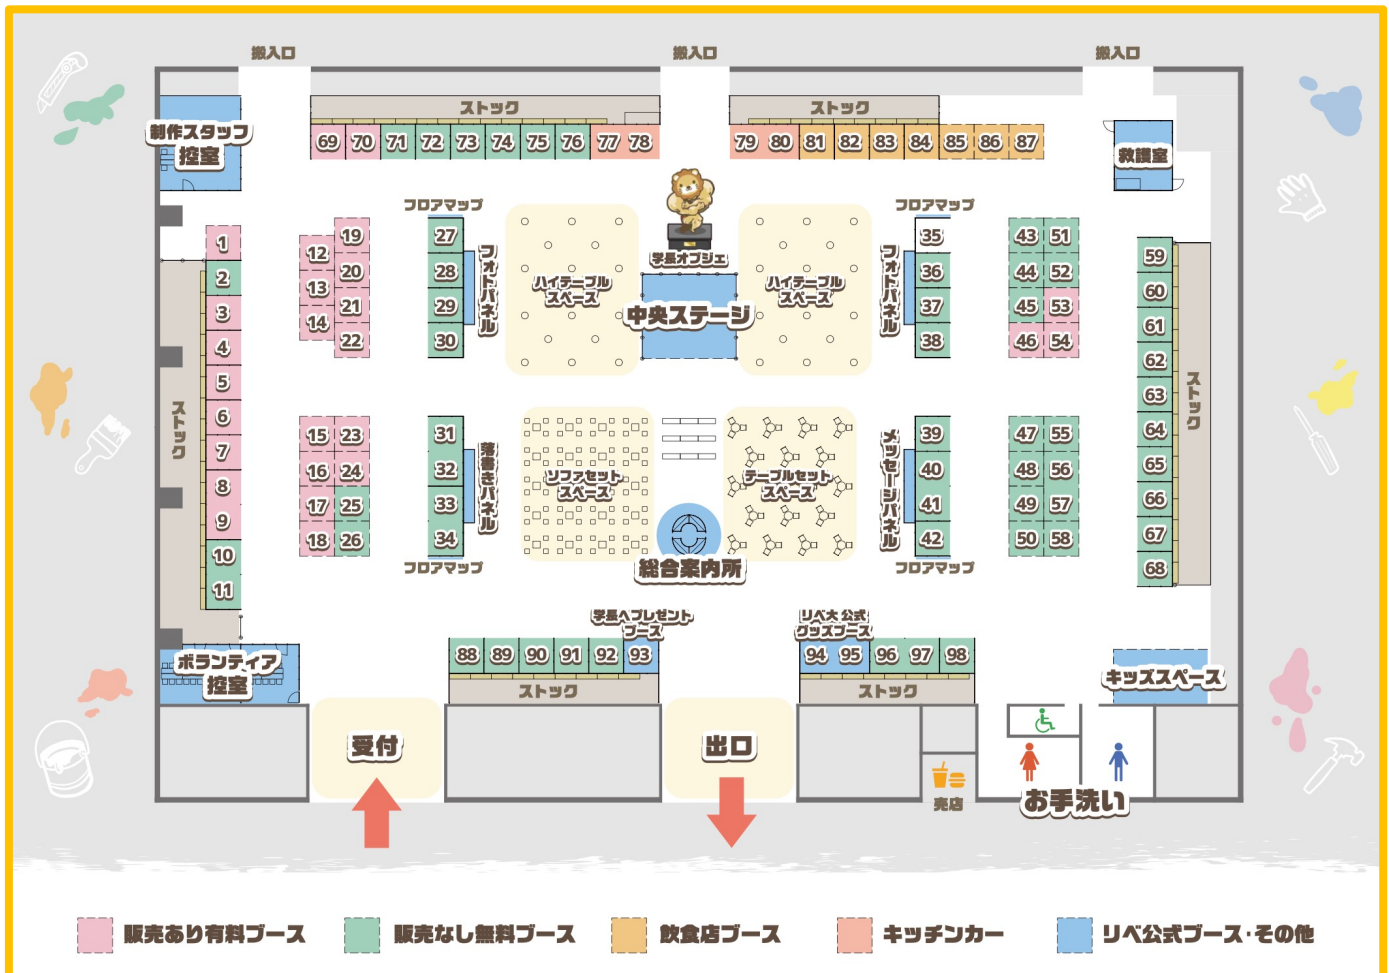

会場の共有施設

■ 会場マップ

- | | | | |
|---|----------------------|--|-----------------|
| トイレ | ニューヤマザキデイリーストア (ATM) | インフォメーションセンター
会場・交通案内、車椅子の貸出 | インテックスビジョン |
| トイレ(車椅子対応) | レストラン | 宅配便 | 小型ビジョン |
| 多目的トイレ
車イス・オストメイト
フィッティングボード、ベビーシート | フードショップ | ビジネスセンター
パソコン、インターネット、コピー、FAXサービスなど | デジタルサイネージ |
| ベビールーム | コインロッカー | 携帯充電器 | 自動体外式除細動器 (AED) |
| ベビーシート設置 | エレベーター | 公衆電話(国際通話可) | 救護所 |
| ベビーチェア設置 | エスカレーター | | |

■ ベビールーム

■ インテックス内救急センター

会場レイアウト

■ インテックス大阪レイアウト

■ 会場内レイアウト

会場レイアウト

①フォトパネル

②フォトパネル

③落書きパネル

④落書きパネル

⑤プレゼントブース

⑥公式グッズショップ

⑦総合案内所

⑧学長銅像

⑨救護室

⑩キッズスペース

出店情報

ブースレイアウト

記号	ブースナンバー	内容
●	93	プレゼントブース
●	94-95	公式グッズ
●	77-80	キッチンカー/飲食
●	81-84	ブースあり/飲食
●	85-87	ブース無し/飲食
●	3-9/69-70	ブースあり/販売あり
●	2/10-11/27-42/59-68/71-76/88-92/96-98	ブースあり/販売無し
●	1/12-22/46/53-54	ブース無し/販売あり
●	25-26/43-45/47-52/55-58	ブース無し/販売無し