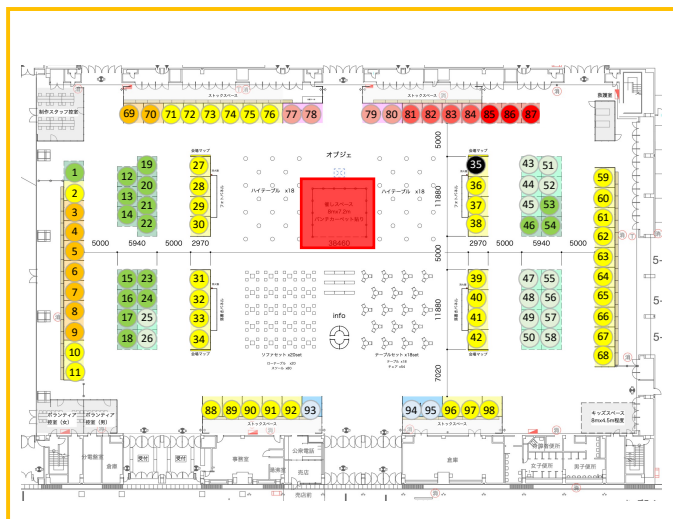

中央ステージ出演者情報

ユーザー	ステージタイトル	内容
ヘリオ@日英翻訳&音楽	Helio Rex	Helio Rex：世界に向けて独自の世界観のエレクトロポップスを発信している2022年必聴のアーティスト！
ゆかぶ	リベフェササイズ	五十肩や膝に水が溜まった経験より体は動かさないと劣化する！実体験から音楽に合わせ簡単なエクササイズ提供します☆
若菜健介 withフリーダム	フリーダム	No.84ブース「フリーダム」とコラボ。謎解きのヒントの曲も。午前の部終了後にそのままパレードするので参加してね♪
リンゴス@リベ大オーケストラ団長	リベ大オーケストラ	学長に音楽を届けたい想いで発足！岩手～岡山から集まった奏者たちがぶっつけ本番で演奏！曲は、動画でお馴染みのあの曲！
まー3DBOX	リベ大3Dプリンタ部 ようこそ！	3Dプリンターって何？という方必見！日本一わかりやすく解説いたします！最新3Dスクリーンの実演もあります♪
すっ森デザイナー	リベ大ダンス部	AKB48を踊るよ～♡AKB好きのそこの君！あの頃AKBが好きだったそこの君！中央ステージに集まれ～！