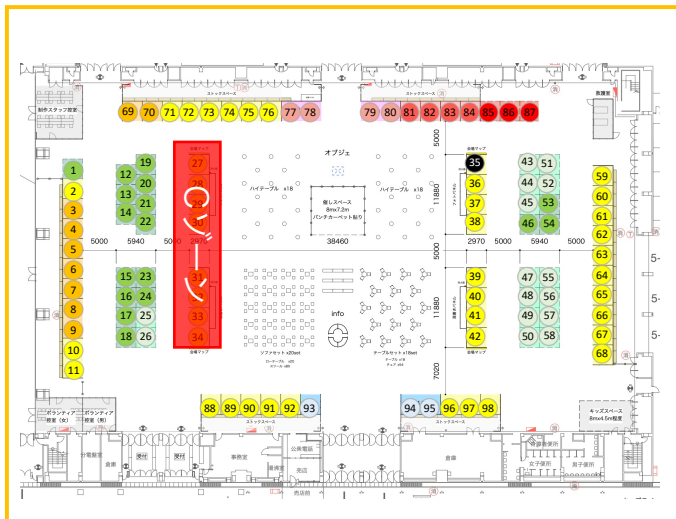

③落書きパネル

④落書きパネル

⑤プレゼントブース

⑥公式グッズショップ

⑦総合案内所

⑧学長銅像

⑨救護室

⑩キッズスペース

出店者情報

【Bゾーン】

ブースナンバー：No.12～No.26

No.	ユーザー	タイトル	内容
19	jin	ふくとからだ	身体に優しい服や日用品の販売をいたします！
20	みさ	さらしおんぶ無料体験 & 染め小物販売会	おんぶ、抱っこ、救急、防災、さらし1本で全年齢の子どもを守る防災の知恵を伝授。5色染めハンカチやワークショップも♪
21	オイカワ	1日目：体感あるのみ！ しずかさろん 2日目：痛いけど超スッキリ！ オイカワ式施術/はじめよう！ Canva！	施術家揃い踏み！1日目はSHIZUKA、2日目はオイカワが担当します。たなよしによるCanva体験講座もあるよ！
22	3waraji	人生の3分1を快適に	人生の3分1を快適に
23	だる	複業と半自給自足の ワクワク人生 ～リベ大農場的暮らし～	自給自足生活の話を聞いてリベ大農場の暮らしを妄想しませんか？鹿の写真展示やペットフード・ハンドメイド素材販売もアリ
24	Jll	バーナーワークで作った ガラスのアクセサリー	宇宙の表現を中心とした軽くて丈夫なガラスのアクセサリーを販売します。購入者には自分好みの紐編みも体験して頂けます。
25	テナベ	『築古戸建不動産限定相談所』	『築古戸建不動産限定相談所』
26	つばさ	アナログゲームで遊ぼう 【子供も大人も】	すざろく、トランプ等で遊び、学び、楽しむ所です。1時間単位の予約制と自由時間も有ります。突発ボランティアも募集中！

出店者情報

【Cゾーン】

ブースナンバー：No.27～ No.34

No.	ユーザー	タイトル	内容
27	もあ (整体師、トレーナー)	【体を伸ばす力、ほぐす力、癒やす力！】 「健康」は自由の土台です！ リベ大フェスであなたに合った整体を探してみませんか？	無料の整体所で、1回10～15分程でご体験いただけます。首肩コリ、腰痛、骨盤矯正など、お体のお悩みご相談ください！
28	矢印ミシン	矢羽のぬいば	ミシンを使った縫製の実演とミシンワークショップを開きます。ワークショップではフリンジコースターが作れます！
29	megumi	脱毛無料体験 ぼったくりに合わないサロン選び	脱毛無料体験 ぼったくりに合わないサロン選び
30	たいまるのすけ【温活鍼灸師】	使う力で健康投資！ マッサージ&姿勢チェック	【40分無料】肩こり、頭痛、女性特有の症状などを鍼灸師(オス)と子宮セラピスト(女性)がゆったりケアします
31 32	たかしちゃん	「稼ぐ力」モチベ爆上がりブースby合宿所&がむしゃら	リベ大合宿所メンバーのノウハウ大公開！ コンサル部の方々とコラボし、稼ぐ力に直結するワークショップや座談会を開催！
33 34	ベル	無料リラクゼーションルーム	リラクゼーションマッサージ、足つぼ、ハンドマッサージのいずれかを無料で20分間体験できます。お疲れの方は是非。