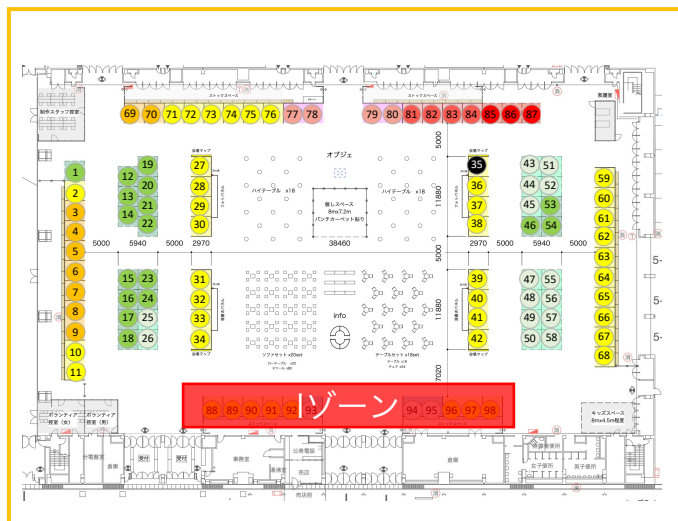

出店者情報

【Hゾーン】

ブースナンバー：No.79～ No.87

No.	ユーザー	タイトル	内容
79 80	アンディ	ベトナムキッチン アンヴィ エット～ベトナムストリート フードの魅力～	1996年創業名古屋のベトナム料理のお店です。バインミーやフォー、美味しいベトナムのストリートフードを紹介します！
81	アトリエ エフ	パティスリー ベックシュクレ	当店人気No.1のアップルパイと焼き菓子の販売店。フランスで学んだ技法を大切に丁寧に作っております。
82	おしぼり	パティスリールヴィジテ	パティスリールヴィジテ
83	スーイ	喫茶風味研究室	希少な茶葉の販売と予約制の試飲 お茶の価値がわかる方に特別なお茶を台湾式工夫茶でお淹れします。
84	もも	自由を取り戻す謎解きファンタジー「フリーダム」～魔法の唐揚げ・精霊いなり・こども部監修リアル謎解きゲーム～	魔王の秘密をとくリアル謎解きゲーム&唐揚げ&おこわいなり&米粉のお菓子をこども部がコスプレで販売
85	きよさん@アイシングクッキーやさん	300倍幸せになるアイシングクッキーでプレゼント力を高めよう!!	可愛くておいしい♡300倍幸せになるアイシングクッキーでプレゼント力が高まる企画がもりだくさん!!遊びに来てね♪
86	ヤンク	リベカフェ	「芽生える」をコンセプトに、コーヒー無料提供(数量限定)、コーヒーバッグと豆の販売、ドリッパ教室を行います。
87	おまさ	【食べるコト】 を通じて新たな輪を	元おむすび屋店長が作る厳選おむすびと鴨南蛮そば・辛味大根そば・クルミそば・瓦そば。オムライス・ロコモコ・カツサンド

出店者情報

【ゾーン】

ブースナンバー：No.88～ No.98

No.	ユーザー	タイトル	内容
88	わー@理学療法士	肩こり腰痛対策Lab ～学長も知らない！？自分で出来る対策方法をお伝えします～	デスクワークを例に挙げ、肩こり腰痛の原因・対策をお伝えします！詳しくはブース前のチラシをご覧ください♪
89	まめべん@弁理士	士業チームによる座談会&相談会！5つの力を伸ばすために必要な知識をgiveします！	様々な士業による座談会や、各士業によるミニツプレゼンなど、お役立ち情報満載です！無料で個別相談も可能です！
90	Ken	【初心者歓迎！】あなた VS 学長のキックボクシングの先生 ～ミット打ち体験～	学長のキックボクシングのトレーナーが、無料ミット打ち体験を受け付けます！楽しみながら、健康的な汗を流しましょう！
91	ちこちこ🐣@海外大好き	魅力がいっぱい！！ 海外について知ろう☆	海外って実は楽しい！勇気を出して現地の文化や語学、生の体験談に触れてみよう♪ 今日であなたの価値観が変わるかも？
92	みさトン@健康指導者 /オンライン秘書	ハッピー！ヘルシー！リベシティ！生涯美味しいものを美味しく食べるための健康相談ブース♪	5つの力の縁の下の力持ち『健康資本』を楽しく学べるブース♪ 栄養・歯・心についてそれぞれの専門家が楽しく解説♪
93	リベシティ運営ブース	学長へプレゼントブース	🎁学長に渡したいお土産・お手紙・プレゼントを預けられるブースです（宅配でお渡しするので、生ものはご遠慮ください）
94 95	リベシティ運営ブース	リベ大公式グッズショップ inリベ大フェス2022	リベ大公式グッズの販売ブースです。フェス合わせの新作グッズもたくさん登場しています🌟
96	はなくま	初心者チャットブース ～レンタルカーネル～	【初心者大歓迎💖】あなたはきっと一人じゃない！「レンタル彼女ならぬ、レンタルカーネル」でリベをもっと楽しもう♪
97	きつねとおもち	リベシティ楽しみ案内所 ～きつねとおもち部～ス～	【初心者大歓迎💖】あなたはきっと一人じゃない！「プチオフ会体験」「プロフ見直し」でリベシティをもっと楽しもう♪
98	ななみん	ななぼよギャラリー	絵画・デジタルアート展示&ライブドローイング開催！イラスト・動画のご相談もお気軽にどうぞ！来客者プレゼントあり