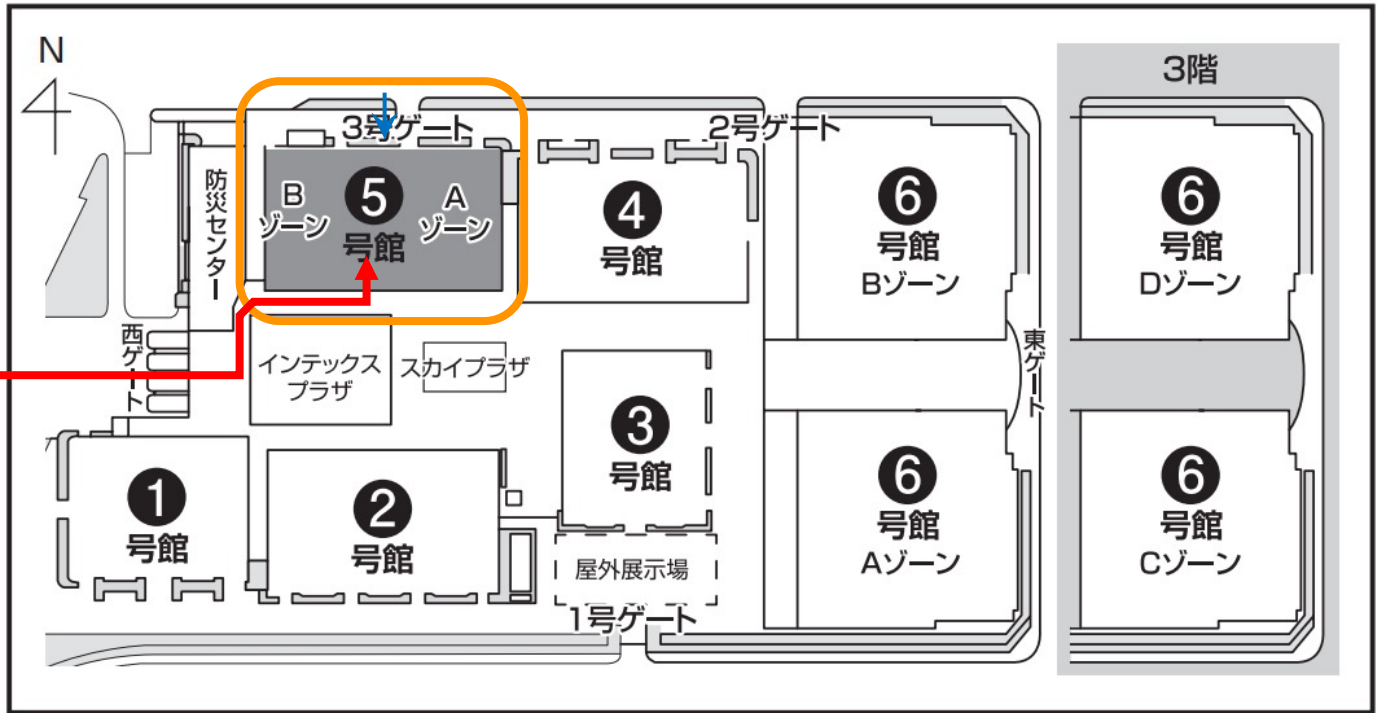

会場の共有施設

■ 会場マップ

- | | | | |
|---|----------------------|--|-----------------|
| トイレ | ニューヤマザキデイリーストア (ATM) | インフォメーションセンター
会場・交通案内、車椅子の貸出 | インテックスビジョン |
| トイレ(車椅子対応) | レストラン | 宅配便 | 小型ビジョン |
| 多目的トイレ
車イス・オストメイト
フィッティングボード、ベビーシート | フードショップ | ビジネスセンター
パソコン、インターネット、コピー、FAXサービスなど | デジタルサイネージ |
| ベビールーム | コインロッカー | 携帯充電器 | 自動体外式除細動器 (AED) |
| ベビーシート設置 | エレベーター | 公衆電話(国際通話可) | 救護所 |
| ベビーチェア設置 | エスカレーター | | |

■ ベビールーム

■ インテックス内救急センター

会場レイアウト

■ インテックス大阪レイアウト

■ 会場内レイアウト

会場レイアウト

①フォトパネル

②フォトパネル

③落書きパネル

④落書きパネル

⑤プレゼントブース

⑥公式グッズショップ

⑦総合案内所

⑧学長銅像

⑨救護室

⑩キッズスペース