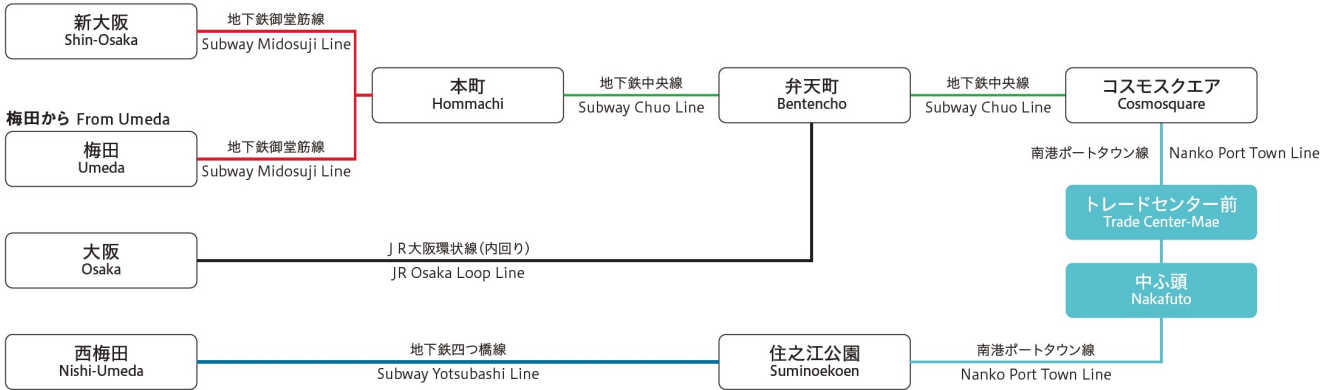

- スケジュール 4/30(土) 10:00 ～ 20:00
5/ 1(日) 10:00 ～ 18:00

- コンテンツ ・自由出店ブース
 ・飲食ブース
 ・総合案内所
 ・巨大学長オブジェ
 ・フォトパネル
 ・落書きパネル
 ・リベ大公式グッズショップ in リベ大フェス2022
 ・学長へのプレゼント
 ・キッズスペース
 ・救護室

- 来場予定数 4,000名×2日間（リベシティ会員+ご家族）

- 主催 リベシティ

会場アクセス

■ 会場

インテックス大阪 5号館 Aゾーン
 大阪市住之江区南港北1-5-102

■ アクセス

大阪メトロ中央線「コスモスクエア駅」から徒歩約10分
 大阪メトロ港南ポートタウン線「中ふ頭駅」から徒歩約5分

新大阪から From Shin-Osaka

■ エリアマップ

駐車場

■ 来場者用駐車場

< 中ふ頭駐車場 >

〒559-0033 大阪府大阪市住之江区南港中6丁目1-12

アクセス インテックス大阪西ゲートまで約500m
徒歩約6分

駐車台数 990台

料金 普通車 1,000円 (高さ2m、長さ5m)
二輪車 500円

*障害者の方の駐車料金について