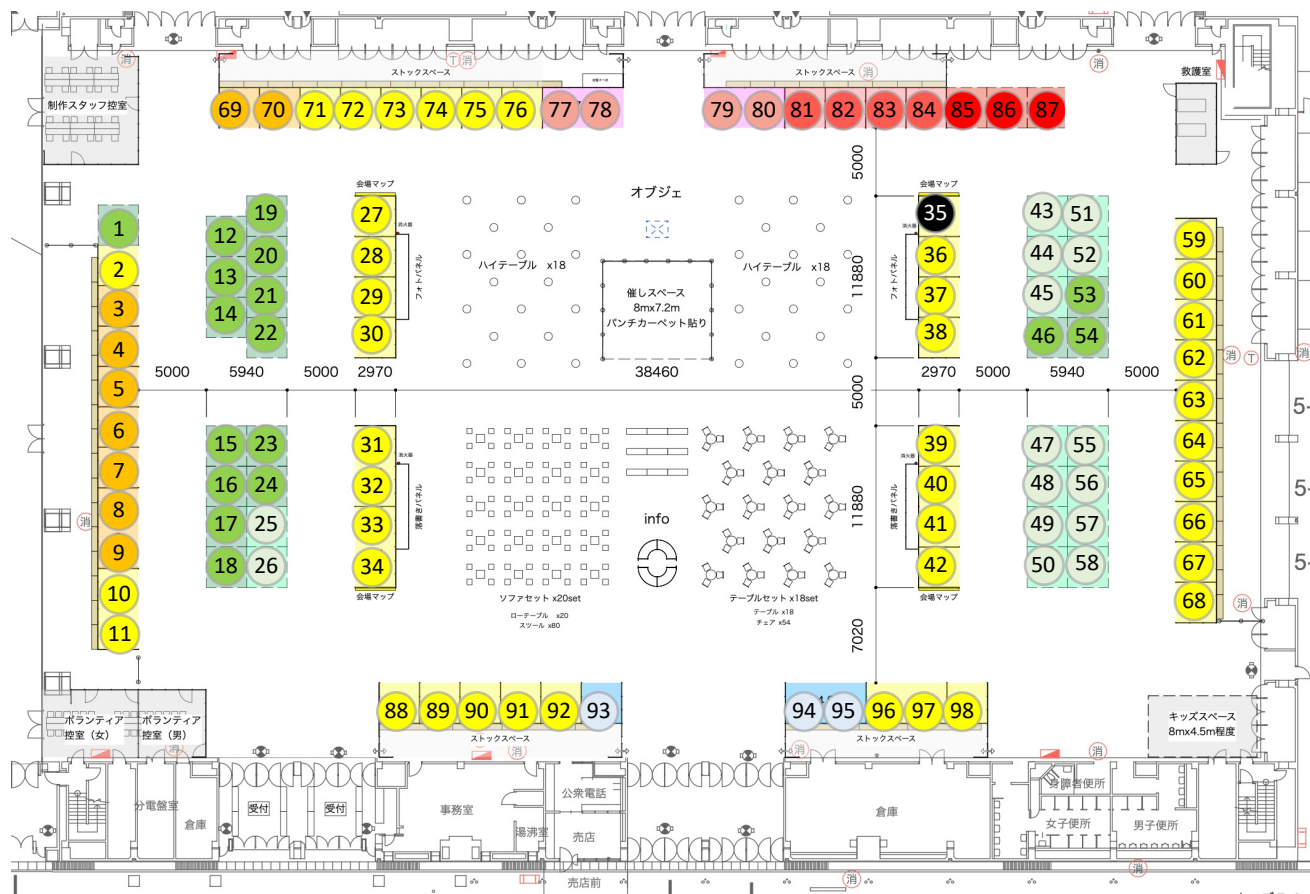

■ ベビールーム

■ インテックス内救急センター

会場レイアウト

■ インテックス大阪レイアウト

■ 会場内レイアウト

会場レイアウト

①フォトパネル

②フォトパネル

③落書きパネル

④落書きパネル

⑤プレゼントブース

⑥公式グッズショップ

⑦総合案内所

⑧学長銅像

⑨救護室

⑩キッズスペース

出店情報

ブースレイアウト

記号	ブースナンバー	内容
●	93	プレゼントブース
●	94-95	公式グッズ
●	77-80	キッチンカー/飲食
●	81-84	ブースあり/飲食
●	85-87	ブース無し/飲食
●	3-9/69-70	ブースあり/販売あり
●	2/10-11/27-42/59-68/71-76/88-92/96-98	ブースあり/販売無し
●	1/12-22/46/53-54	ブース無し/販売あり
●	25-26/43-45/47-52/55-58	ブース無し/販売無し