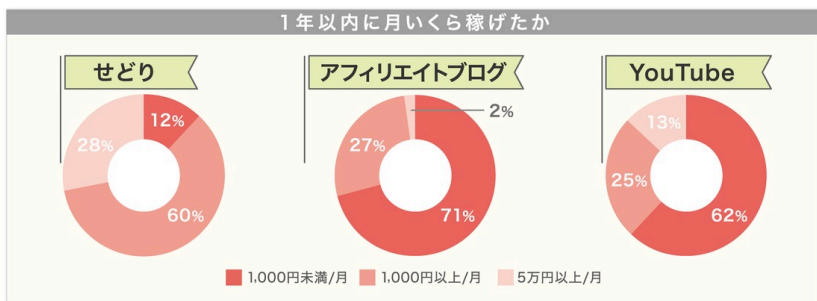

Everyone's Side Work Situation

2025年の大規模調査から見てきた副業のリアル。データの傾向を参考に、次に自分がどう行動を起こしていくかを考えてみましょう！

会員の50%以上が副業に取り組んでいる

勤め人を中心に、多くの会員が副業に挑戦中！「家計管理を終えたら始めたい」と考える方も多く、副業への関心が高まっています。

Point!

家計管理が終わったら、みんな「稼ぐ力」に挑戦しているね！収益化がまだの人や家族のお手伝いをしている人も含めて、多くの会員が動き出しているよ。

稼ぐには時間がかかる！ジャンルで違う0→1達成期間

副業はジャンルによって収益化までに必要な時間の傾向が変わります。月1,000円を稼げるまで、数ヶ月で達成できることもあれば、1年以上かかる場合もあります。

Point!

アフィリエイトブログやYouTubeはコンテンツを育てるストック型の副業。芽が出るまでが長い分、軌道に乗れば一気に伸びる爆発力があるよね。

あせらずに、一歩ずつ小金持ち山を登ろう！

まずは動いてみるのが大事。これから始める方も、すでに取り組んでいる方も、今の自分に合った次のアクションを見つけましょう。

▶これから副業にチャレンジする人

興味のある副業を見つけて、始め方を学ぼう！

副業の必要性を確かめ、選び方や始め方を順番に学んでいきましょう。リベシティのコンテンツを活用しながら、自分にぴったりの副業にトライしてみませんか？

人気の副業ジャンルTOP3

- ▶せどり
- ▶アフィリエイトブログ
- ▶YouTube

宿題リスト 副業を始めるべきか診断

副業した方がいいか、セルフチェック診断！

宿題リスト 副業選びのポイント